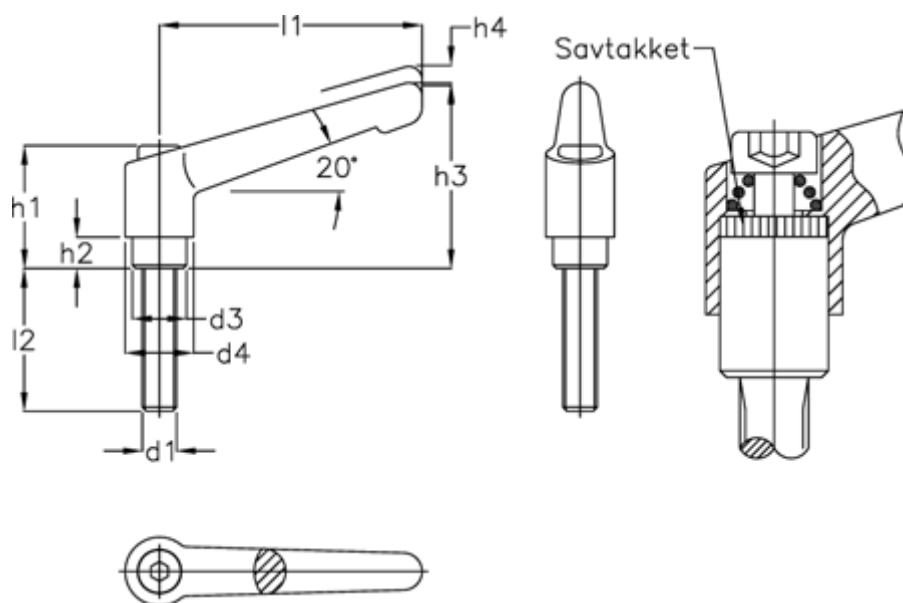

Varenummer: 20488965

Beskrivelse: E+G indstilleligt spændegreb
GN 300-63-M6-20-SW Kunststofbelagt matsort

Mål

$d1 = M 6$
 $d3 = 13,5$
 $d4 = 17,5$
 $h1 = 31$
 $h2 = 6,5$
 $h3 = 45$
 $h4 = 4$
 $l1 = 63$

$l2 = 20$